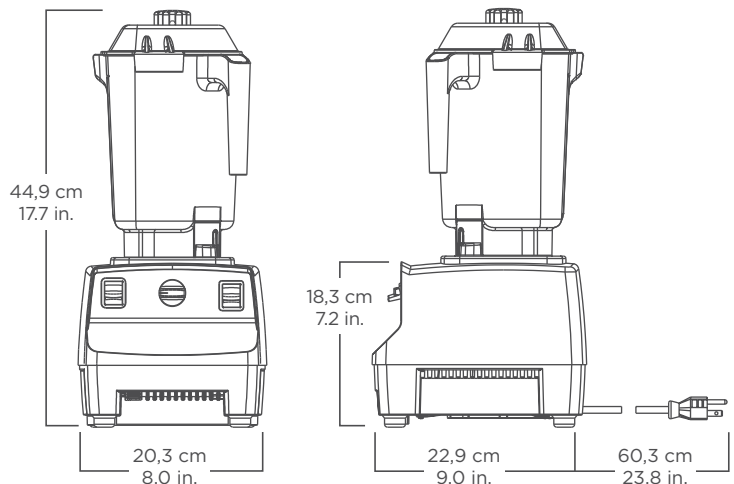

Additional containers / recipientes adicionales:
Complete with blade assembly and lid.
Completo con juego de láminas y tapa.
15981: 32 oz. Advance container / 0,9 L recipiente Advance
15640: 32 oz. compact container / 0,9 L recipiente compacto

15606: Software kit for customized programming.
Software para programación personalizada.

Drink Machine Advance® #5086

Motor: Motor de ≈2 caballos de potencia máxima de salida
Sistema eléctrico: 120 V, 50/60 Hz, 11,5 A
Embalaje: Incluye Drink Machine Advance con recipiente Advance® de 0,9 L transparente y apilable, altamente resistente a impactos, completo con juego de láminas Advance y tapa, y base plateada.
Peso neto: 5,9 kg (6,3 kg con la caja)
Dimensiones: 44,9 x 20,3 x 22,9 cm (H x A x P)

Hecho en Estados Unidos con un mínimo de 70% de contenidos de Estados Unidos.
SOLAMENTE PARA USO COMERCIAL.

Garantía: En EE. UU. y Canadá, Drink Machine Advance está respaldado por una garantía limitada de tres años sobre las piezas básicas del motor y por una garantía limitada de un año sobre las piezas y mano de obra de toda la unidad. Para obtener mayor información con respecto a esta garantía, por favor contáctese con el servicio de atención al cliente llamando al +1.440.235.0214.

Where applicable / Cuando fuera aplicable:

Contact Information / Informaciones para contacto

U.S.A., Canada & Latin America: www.vitamix.com/foodservice
Tel: 800.4DRINK4 or 440.235.0214
E-mail: foodservice@vitamix.com
Vita-Mix Corporation
8615 Usher Road
Cleveland, OH 44138-2103 U.S.A.

Outside of U.S.A., Canada & Latin America:
Tel: +1.440.782.2450
E-mail: international@vitamix.com

For more information, contact your local foodservice distributor.
Por más informaciones, entre en contacto con su distribuidor local de servicios alimenticios